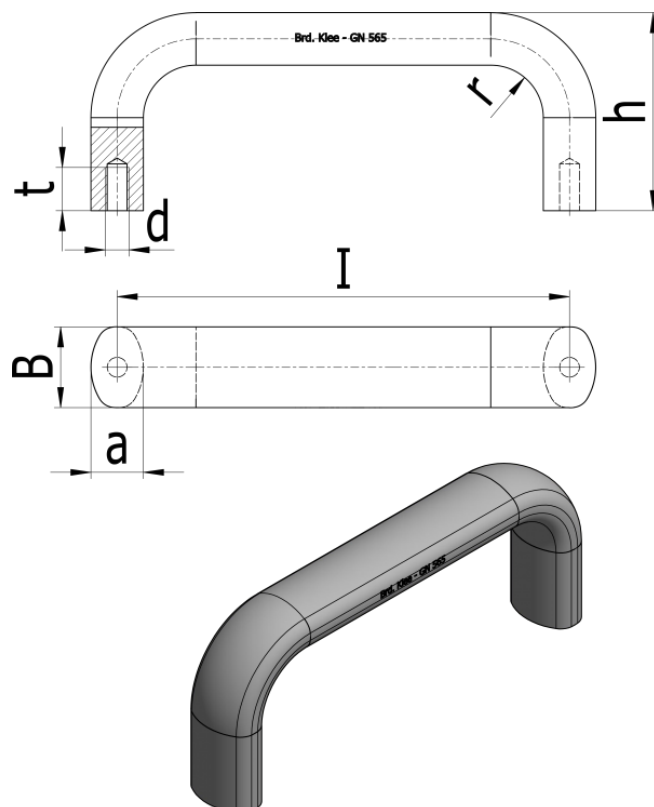

Varenummer: 2056526125SR
Beskrivelse: E+G Bøjlegreb GN 565-26-125-SR

Mål

a	= 17
b	= 26
d	= M8
h	= 55
l	= 125
r	= 17
t	= 12
Vægt i (g)	= 183